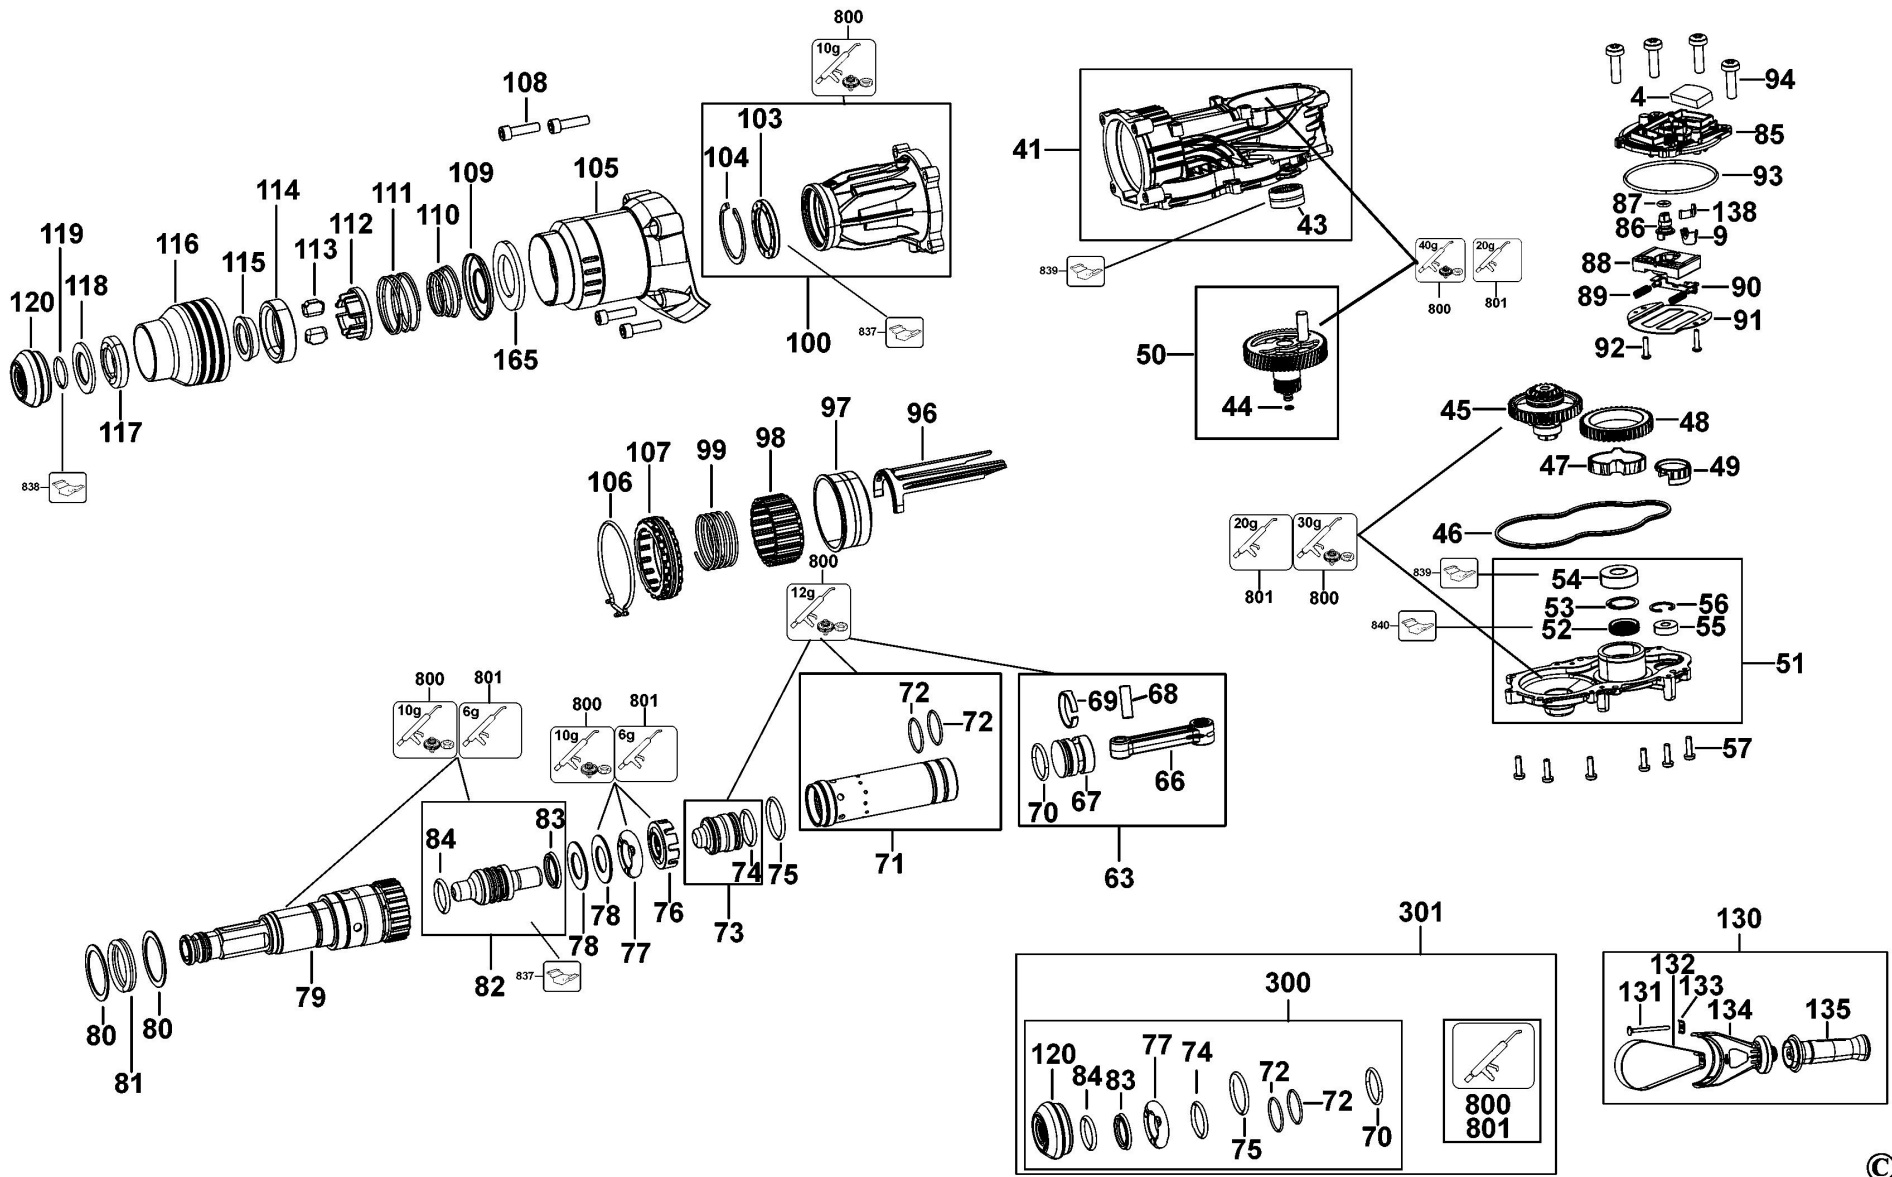

## Parts List DCH735N CORDLESS HAMMER 1

Item	Part Number	Qty	Part Description	General Description	Other Info	Repair Inst	Markets
1	N454966	1	END CAP			No	XJ
2	N426918	1	HOUSING MOTOR			No	XJ
3	N548557	8	SCREW			No	XJ
4	N481045	1	FELT			No	XJ
5	330065-08	4	SCREW	M4x18 T20		No	XJ
8	N402321	1	SIDE LH			No	XJ
9	N607940	1	CAP			No	XJ
10	N402322	1	SIDE RH			No	XJ
11	N410170	1	COVER-TOP			No	XJ
12	N548557	4	SCREW			No	XJ
13	N463694	1	SELECTOR			No	XJ
14	330065-08	1	SCREW	M4x18 T20		No	XJ
15	330065-08	2	SCREW	M4x18 T20		No	XJ
16	N548557	4	SCREW			No	XJ
17	N496302	1	COVER REAR			No	XJ
18	N497944	1	BELLOWS			No	XJ
19	N513311	1	LENS			No	XJ
20	NA002907	1	MOTOR & SWITCH SA			No	XJ
21	330065-08	1	SCREW	M4x18 T20		No	XJ
22	N565828	1	RETAINER			No	XJ
23	330065-06	1	SCREW			No	XJ
24	N122099	1	BLOCK			No	XJ
25	N461735	1	SPRING			No	XJ
26	N728012	1	INSERT			No	XJ
27	N728013	1	INSERT			No	XJ
28	N467560	1	PLATE			No	XJ
29	N518220	1	SPRING			No	XJ
30	N518219	1	BUTTON			No	XJ
31	N152623	1	STOP			No	XJ
32	N501559	1	SPRING			No	XJ
33	N497943	1	BELLOWS			No	XJ
34	N453525	1	PIN			No	XJ