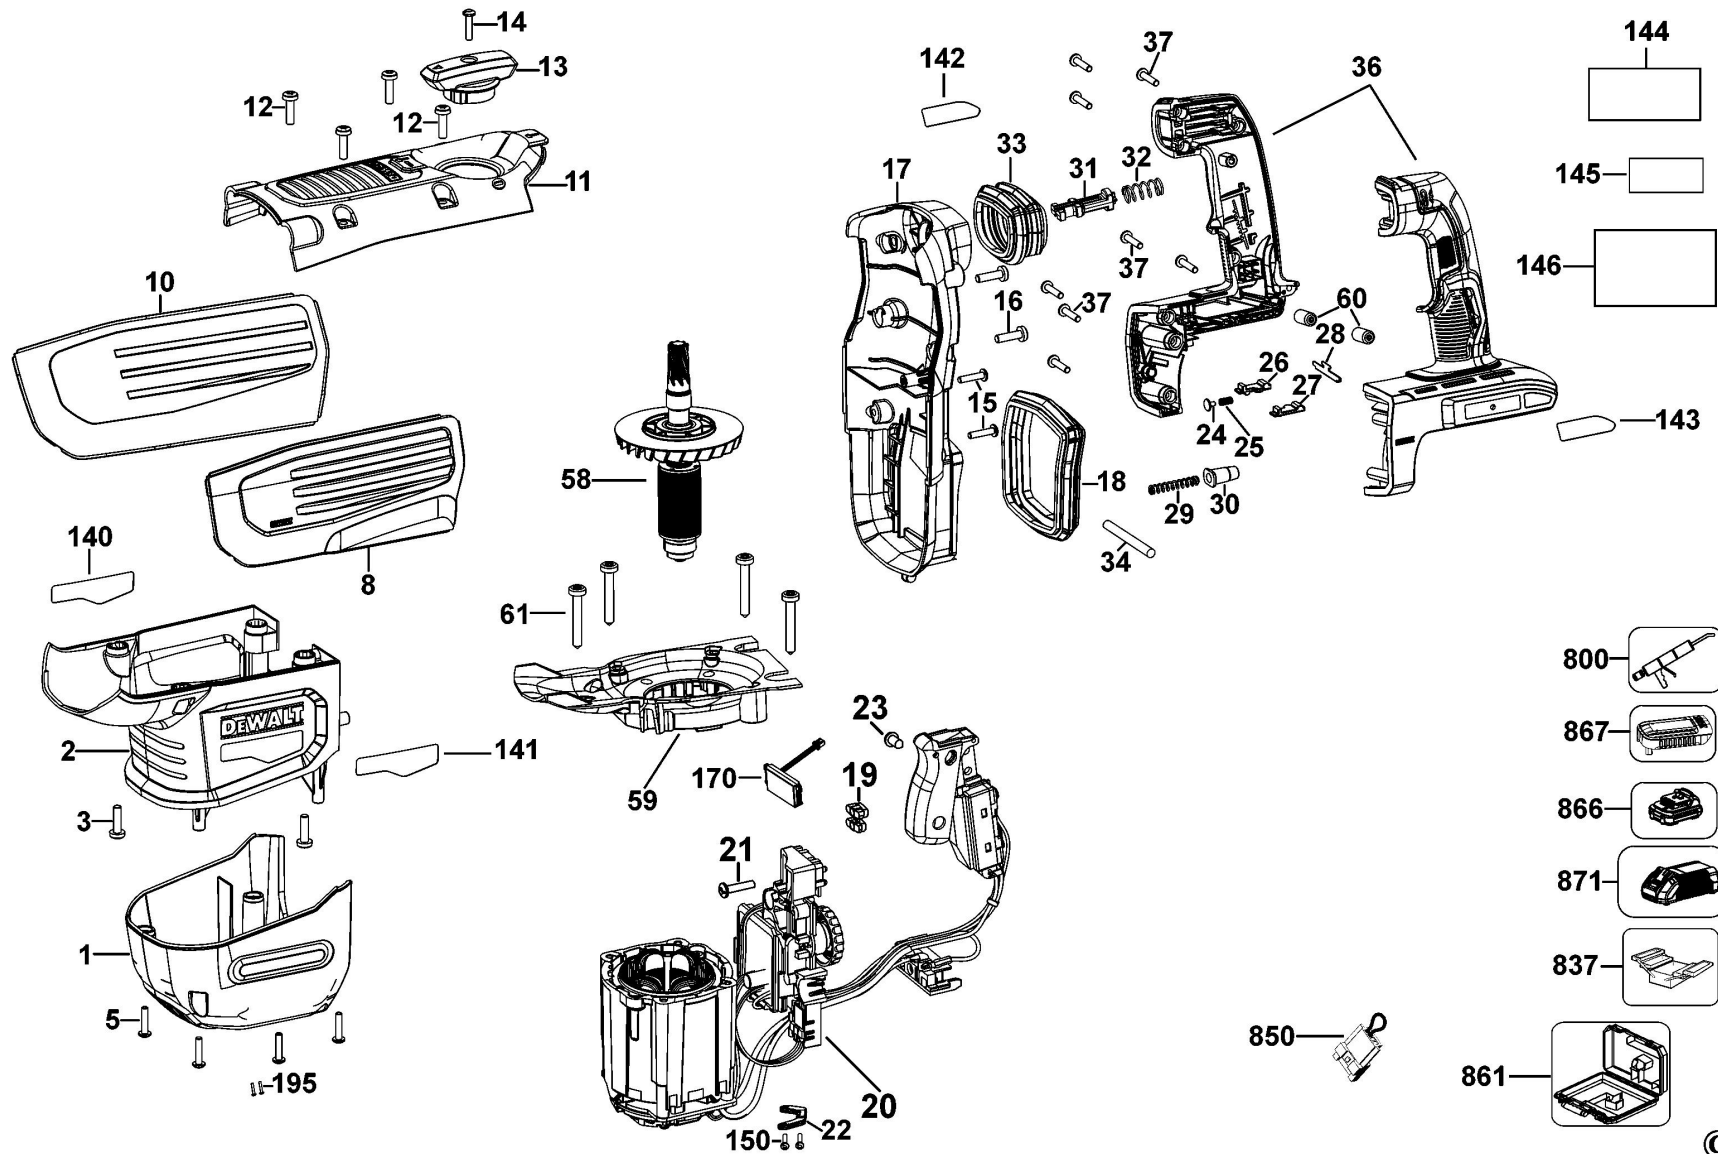

# DCH735N Handle switch sa CORDLESS HAMMER 1

## Parts List DCH735N CORDLESS HAMMER 1

Item	Part Number	Qty	Part Description	General Description	Other Info	Repair Inst	Markets
1	N454966	1	END CAP			No	XJ
2	N426918	1	HOUSING MOTOR			No	XJ
3	N548557	8	SCREW			No	XJ
4	N481045	1	FELT			No	XJ
5	330065-08	4	SCREW	M4x18 T20		No	XJ
8	N402321	1	SIDE LH			No	XJ
9	N607940	1	CAP			No	XJ
10	N402322	1	SIDE RH			No	XJ
11	N410170	1	COVER-TOP			No	XJ
12	N548557	4	SCREW			No	XJ
13	N463694	1	SELECTOR			No	XJ
14	330065-08	1	SCREW	M4x18 T20		No	XJ
15	330065-08	2	SCREW	M4x18 T20		No	XJ
16	N548557	4	SCREW			No	XJ
17	N496302	1	COVER REAR			No	XJ
18	N497944	1	BELLOWS			No	XJ
19	N513311	1	LENS			No	XJ
20	NA002907	1	MOTOR & SWITCH SA			No	XJ
21	330065-08	1	SCREW	M4x18 T20		No	XJ
22	N565828	1	RETAINER			No	XJ
23	330065-06	1	SCREW			No	XJ
24	N122099	1	BLOCK			No	XJ
25	N461735	1	SPRING			No	XJ
26	N728012	1	INSERT			No	XJ
27	N728013	1	INSERT			No	XJ
28	N467560	1	PLATE			No	XJ
29	N518220	1	SPRING			No	XJ
30	N518219	1	BUTTON			No	XJ
31	N152623	1	STOP			No	XJ
32	N501559	1	SPRING			No	XJ
33	N497943	1	BELLOWS			No	XJ
34	N453525	1	PIN			No	XJ